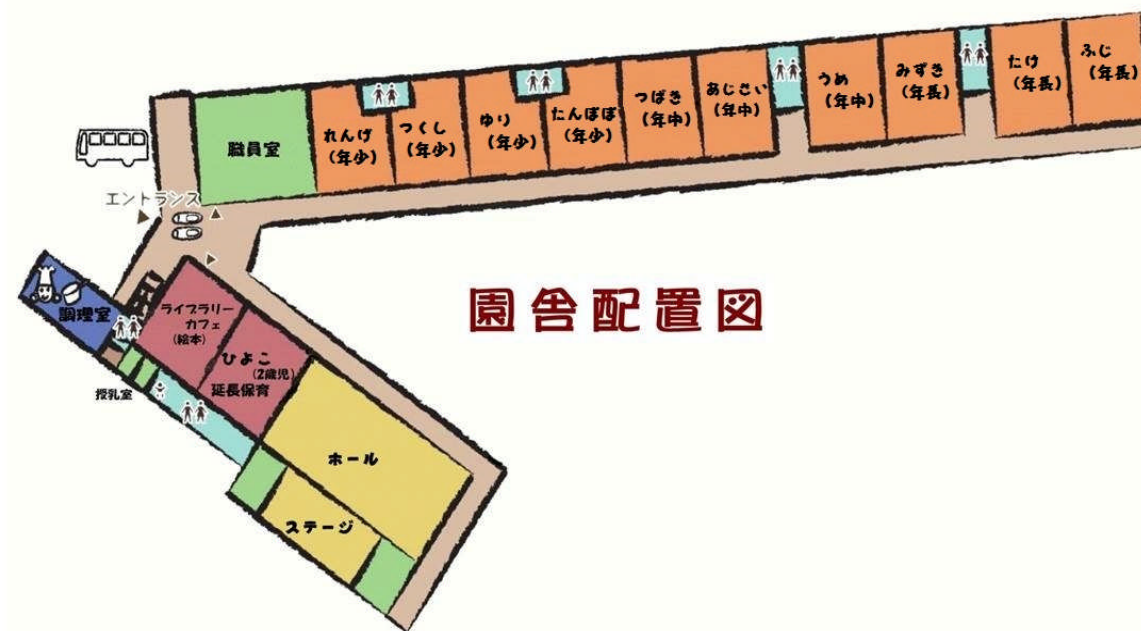

### 園マークが新しくなりました

旧園でのシンボルツリー「メタセコイア」をモチーフにした園マーク。移転をして大きく環境が変わる中でも「メタセコイアのように真っ直ぐに大きく育てほしい」という願いを抱きながら歩いて参りました。勿論これからもその気持ちは変わりませんが、更にこの新園を象徴するマークの必要性も感じておりました。

この度、新マークができあがりましてのご紹介します。旧マーク同様、皆様に親しんで頂ければ幸いです。

新マークは、

「**広い大地の上、多様な里山の木々に囲まれ、のびのびと躍動する子ども達**」を描いております。同時に、大地は「**教育基盤、心の安定**」、木々は「**多様性、個性**」、中心の木の幹は「**伸びゆく子ども、しん(芯・心・身)の強さとしなやかさ、園章**」を表しております。

旧マーク

新マーク

園章(従来通り)

### ☆☆28年度 保育室配置図☆☆

園舎配置図